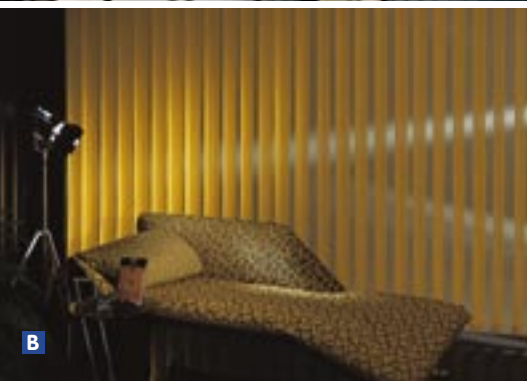

# Lamelles verticales

## Vertikallamellen

Seul les lamelles verticales vous offrent une possibilité efficace pour régler l'intensité de lumière naturelle entrante. Une simple manipulation de la chaînette et le tour est joué !

Es gibt keine einfachere und effektivere Methode um den Lichteinfall zu regulieren als Vertikallamellen. Ein Zug an der Kette und die gewünschte Helligkeit ist Wirklichkeit.

- A** Les lamelles verticales SOLARFLOR sont parfaitement adaptables sur des fenêtres de forme trapézoïdale. De grandes surfaces vitrées peuvent également être traitées.
- B** Un choix de lamelles SOLARFLOR important pour créer une atmosphère feutrée ou bien d'autres...
- C** Un panachage de différents coloris de lamelles verticales SOLARFLOR sans supplément de prix.
- D** SOLARFLOR est l'unique système de sécurité de décrochement patenté. En cas de pression sur une lamelle, le crochet se dégage du chariot évitant ainsi une réparation coûteuse et se laisse clipser à nouveau sans problème.