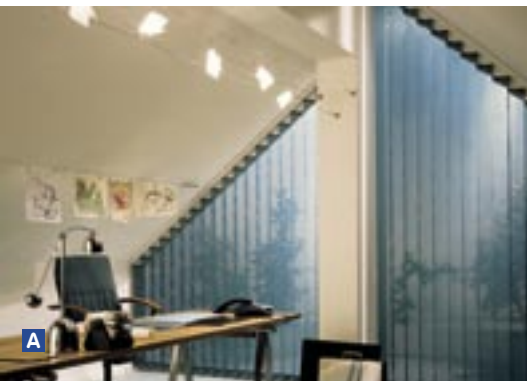

# Lamelles verticales

## Vertikallamellen

Seul les lamelles verticales vous offrent une possibilité efficace pour régler l'intensité de lumière naturelle entrante. Une simple manipulation de la chaînette et le tour est joué !

Es gibt keine einfachere und effektivere Methode um den Lichteinfall zu regulieren als Vertikallamellen. Ein Zug an der Kette und die gewünschte Helligkeit ist Wirklichkeit.

- A** Les lamelles verticales SOLARFLOR sont parfaitement adaptables sur des fenêtres de forme trapézoïdale. De grandes surfaces vitrées peuvent également être traitées.
- B** Un choix de lamelles SOLARFLOR important pour créer une atmosphère feutrée ou bien d'autres...
- C** Un panachage de différents coloris de lamelles verticales SOLARFLOR sans supplément de prix.
- D** SOLARFLOR est l'unique système de sécurité de décrochement patenté. En cas de pression sur une lamelle, le crochet se dégage du chariot évitant ainsi une réparation coûteuse et se laisse clipser à nouveau sans problème.

# Vertikallamellen Lamelles verticales

A

B

C

Arbeiten und Wohnen macht einfach mehr Spaß, wenn die Raumatmosphäre stimmt. Mit SOLARFLOR Vertikallamellen schaffen Sie jederzeit eine behagliche Stimmung.

Travailler ou habiter un intérieur ayant une atmosphère cohérente est important. Créer à chaque instant son atmosphère est rendu possible grâce aux lamelles verticales SOLARFLOR.